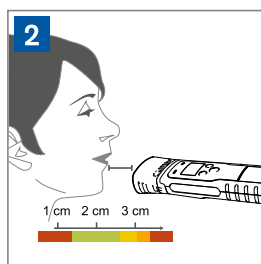

D-30474-2017

4

Алкоголь не обнаружен

Алкоголь обнаружен

Включите алкотестер

Поднесите на расстоянии от 1 до 3 см от тестируемого

Тестируемый должен дуть в воронку, об окончании теста сообщит звуковой сигнал