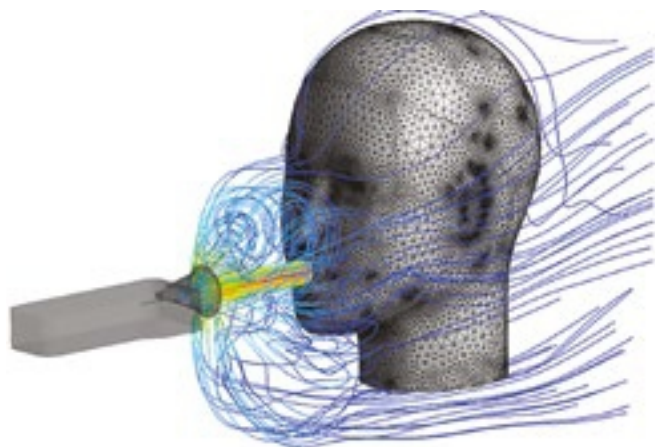

D-30474-2017

4

Алкоголь не обнаружен

Алкоголь обнаружен

Включите алкотестер

Поднесите на расстоянии от 1 до 3 см от тестируемого

Тестируемый должен дуть в воронку, об окончании теста сообщит звуковой сигнал

Распределение воздушного потока в обычной воронке

Выдуваемый воздух возвращается в лицо испытуемого

Распределение воздушного потока в мундштуке-воронке Dräger Alcotest 5000

Выдуваемый воздух выходит через специальные отверстия

-  Подключается к ПК с помощью специального ПО

 Одноразовый мундштук может быть установлен в правую и левую сторону
-  Русифицированный дисплей содержит четкие инструкции

 Память на 100 последних результатов измерений
-  Готов к работе через 4 секунды после включения, выдает результат измерения через 3 секунды