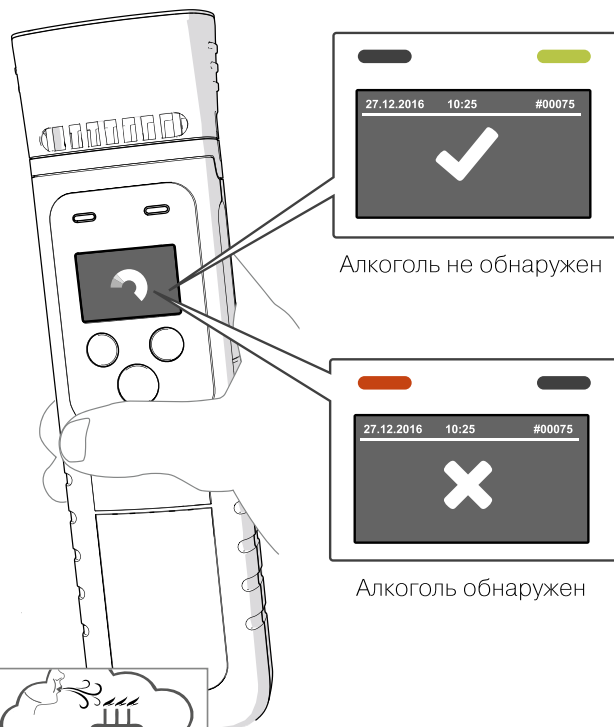

Мундштук-воронка

уменьшает обратный поток выдыхаемого воздуха

Дисплей

подсказки в виде текстовых сообщений на экране

Кнопка ОК

для подтверждения операций

Цветные светодиодные индикаторы

Навигационные кнопки

DrägerSensor®
электрохимический

D-30476-2017

D-30588-2017

Символ "Идет процесс измерения"

D-30593-2017

Символ "Алкоголь не обнаружен"

D-30592-2017

Символ "Алкоголь обнаружен"

D-30474-2017

4

Алкоголь не обнаружен

Алкоголь обнаружен

Включите алкотестер

Поднесите на расстоянии от 1 до 3 см от тестируемого

Тестируемый должен дуть в воронку, об окончании теста сообщит звуковой сигнал