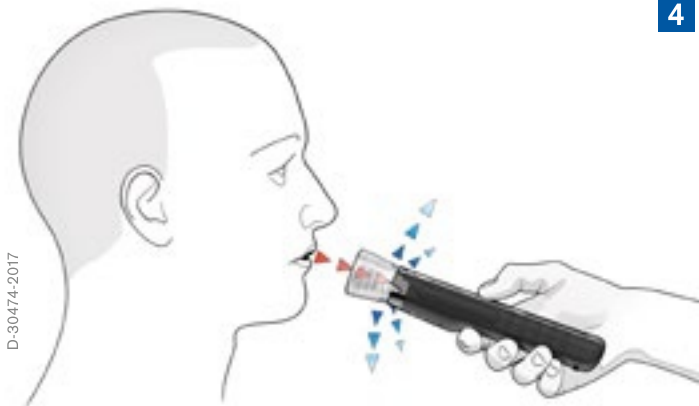

D-30474-2017

4