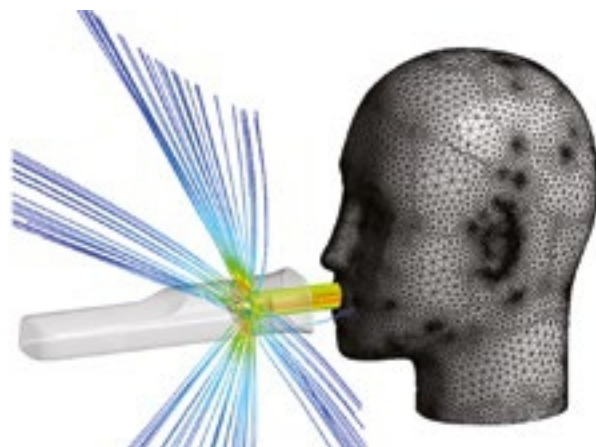

D-30474-2017

4

Алкоголь не обнаружен

Алкоголь обнаружен

Включите алкотестер

Поднесите на расстоянии от 1 до 3 см от тестируемого

Тестируемый должен дуть в воронку, об окончании теста сообщит звуковой сигнал

Распределение воздушного потока в обычной воронке

Выдуваемый воздух возвращается в лицо испытуемого

Распределение воздушного потока в мундштуке-воронке Dräger Alcotest 5000

Выдуваемый воздух выходит через специальные отверстия