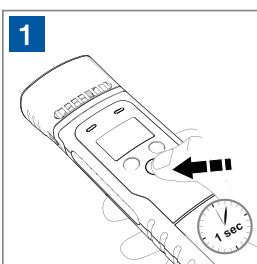

Включите алкотестер