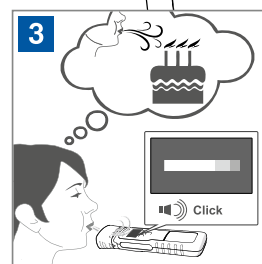

D-30474-2017

4

Алкоголь не обнаружен

Алкоголь обнаружен

Включите алкотестер

Поднесите на расстоянии от 1 до 3 см от тестируемого

Тестируемый должен дуть в воронку, об окончании теста сообщит звуковой сигнал

Распределение воздушного потока в обычной воронке

Выдуваемый воздух возвращается в лицо испытуемого

Распределение воздушного потока в мундштуке-воронке Dräger Alcotest 5000

Выдуваемый воздух выходит через специальные отверстия